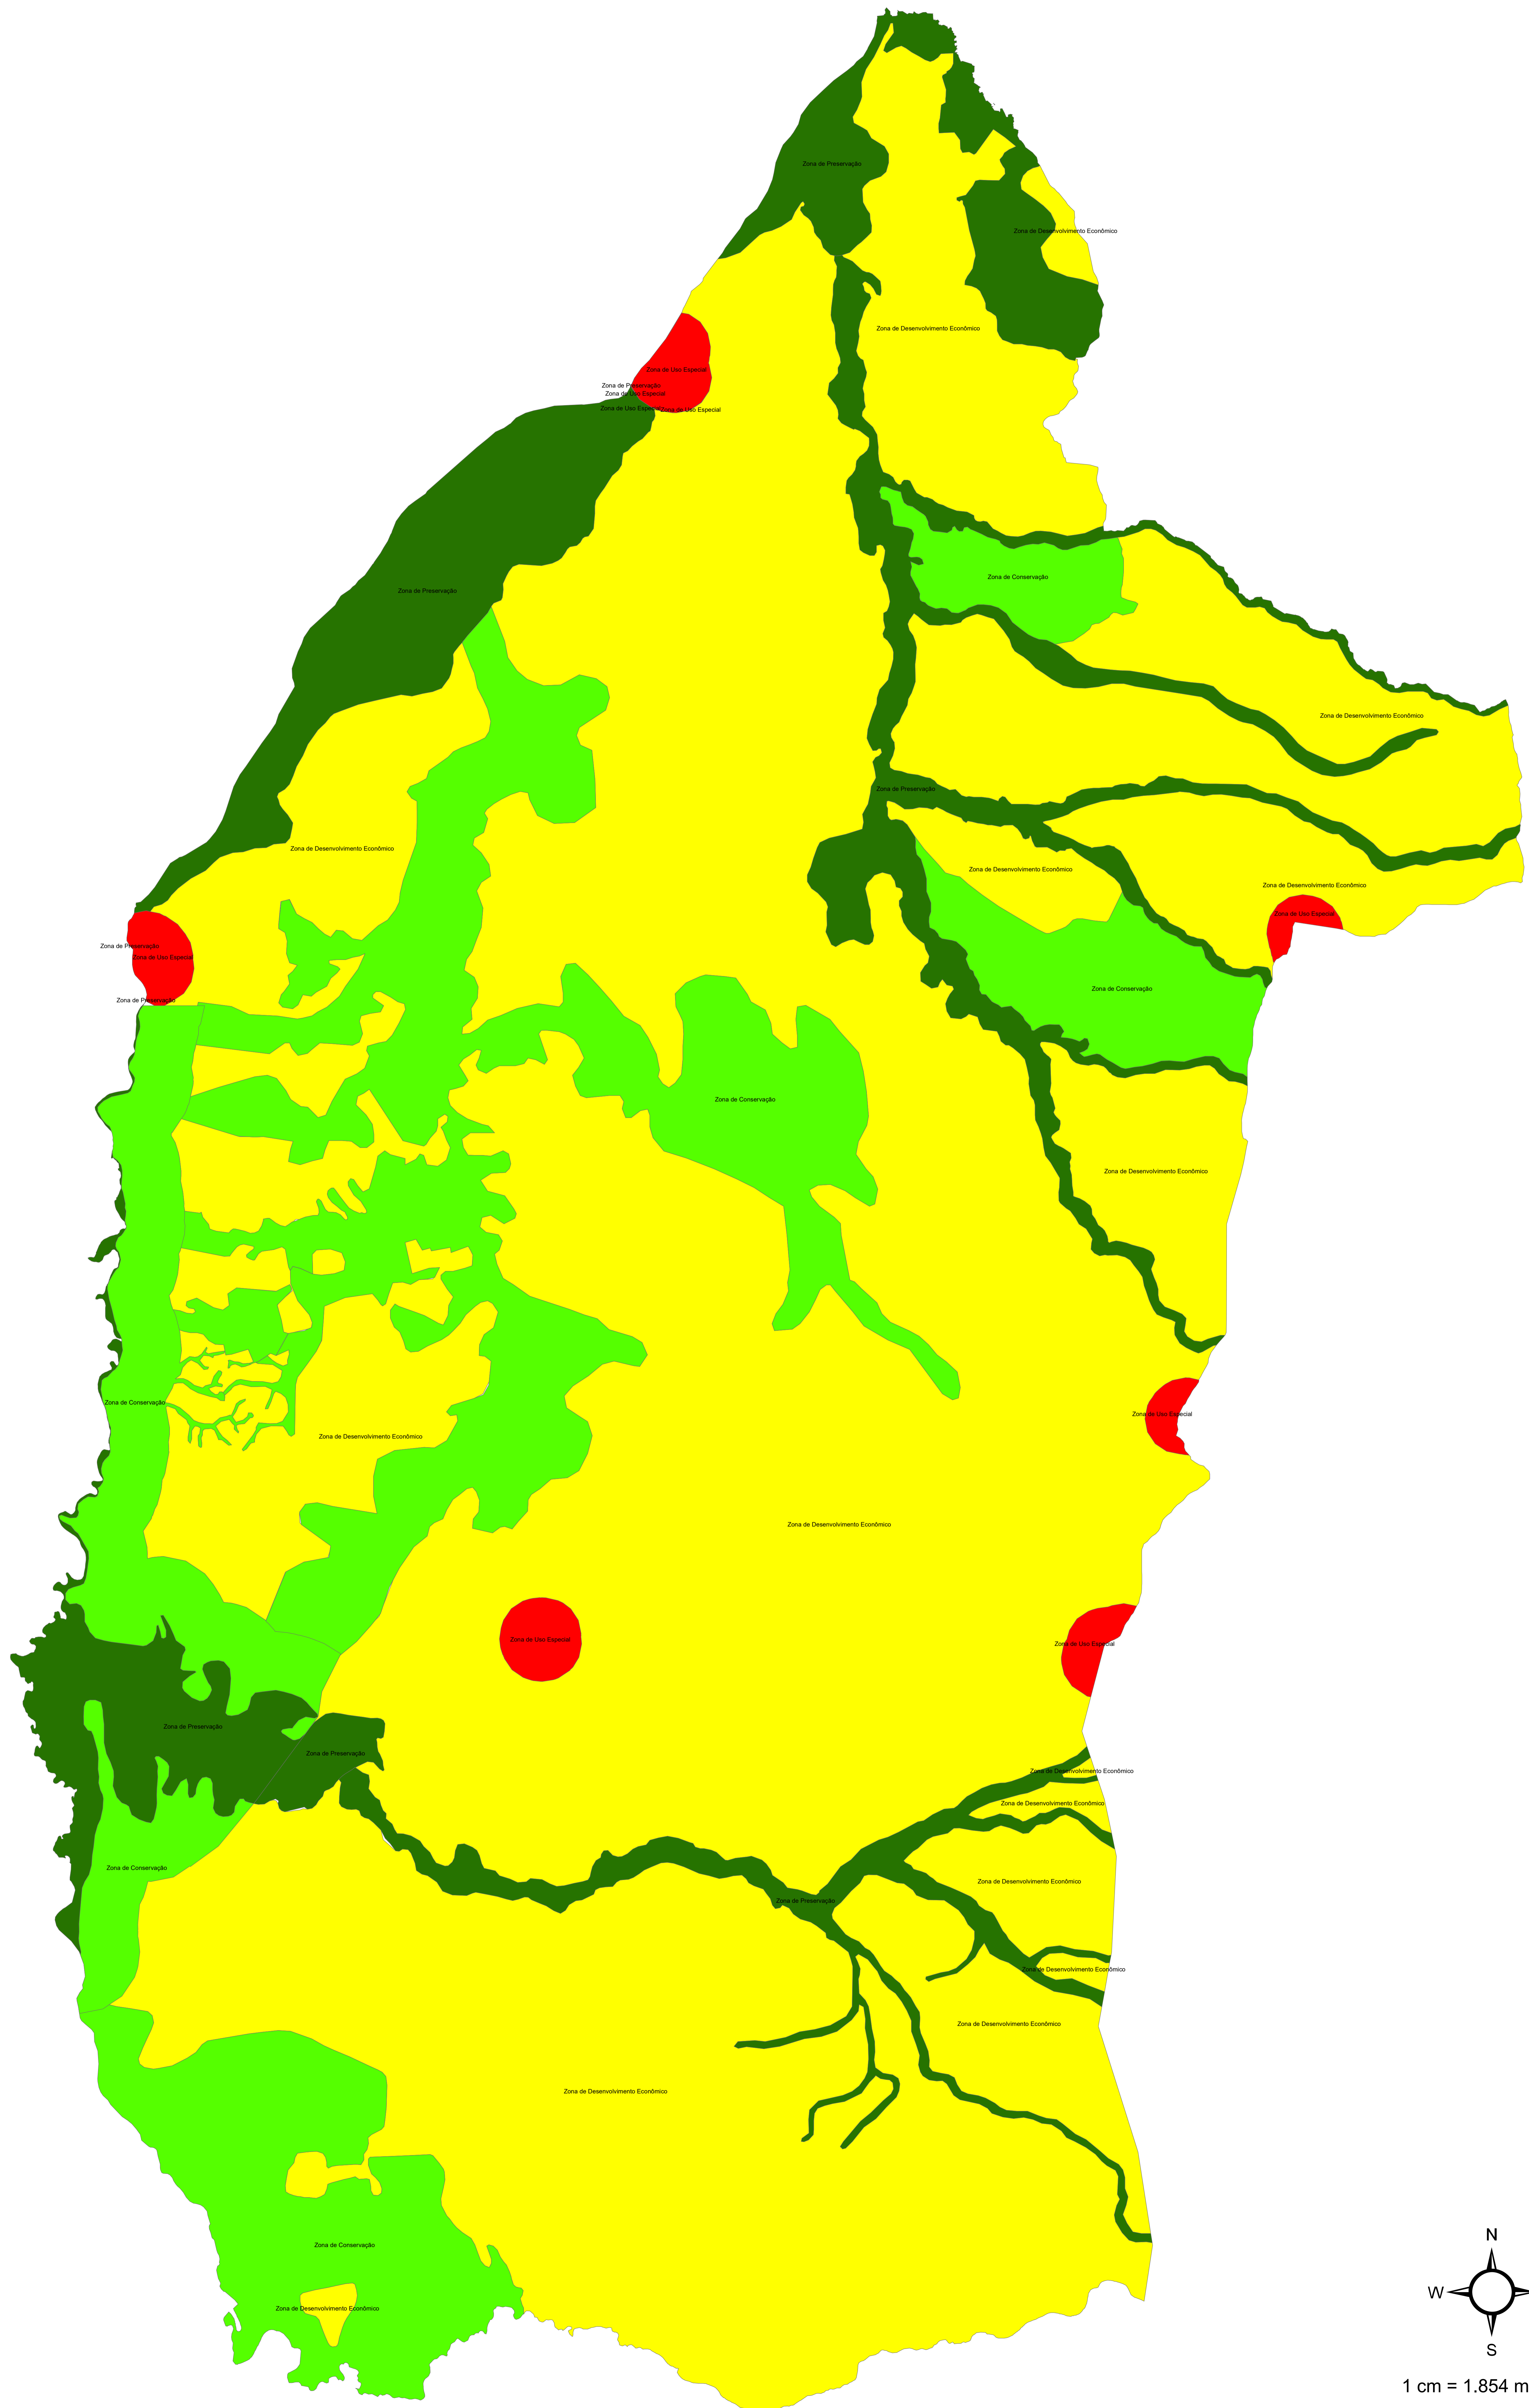

Zoneamento - APA Ilha do Bananal_Cantão

1 cm = 1.854 meters