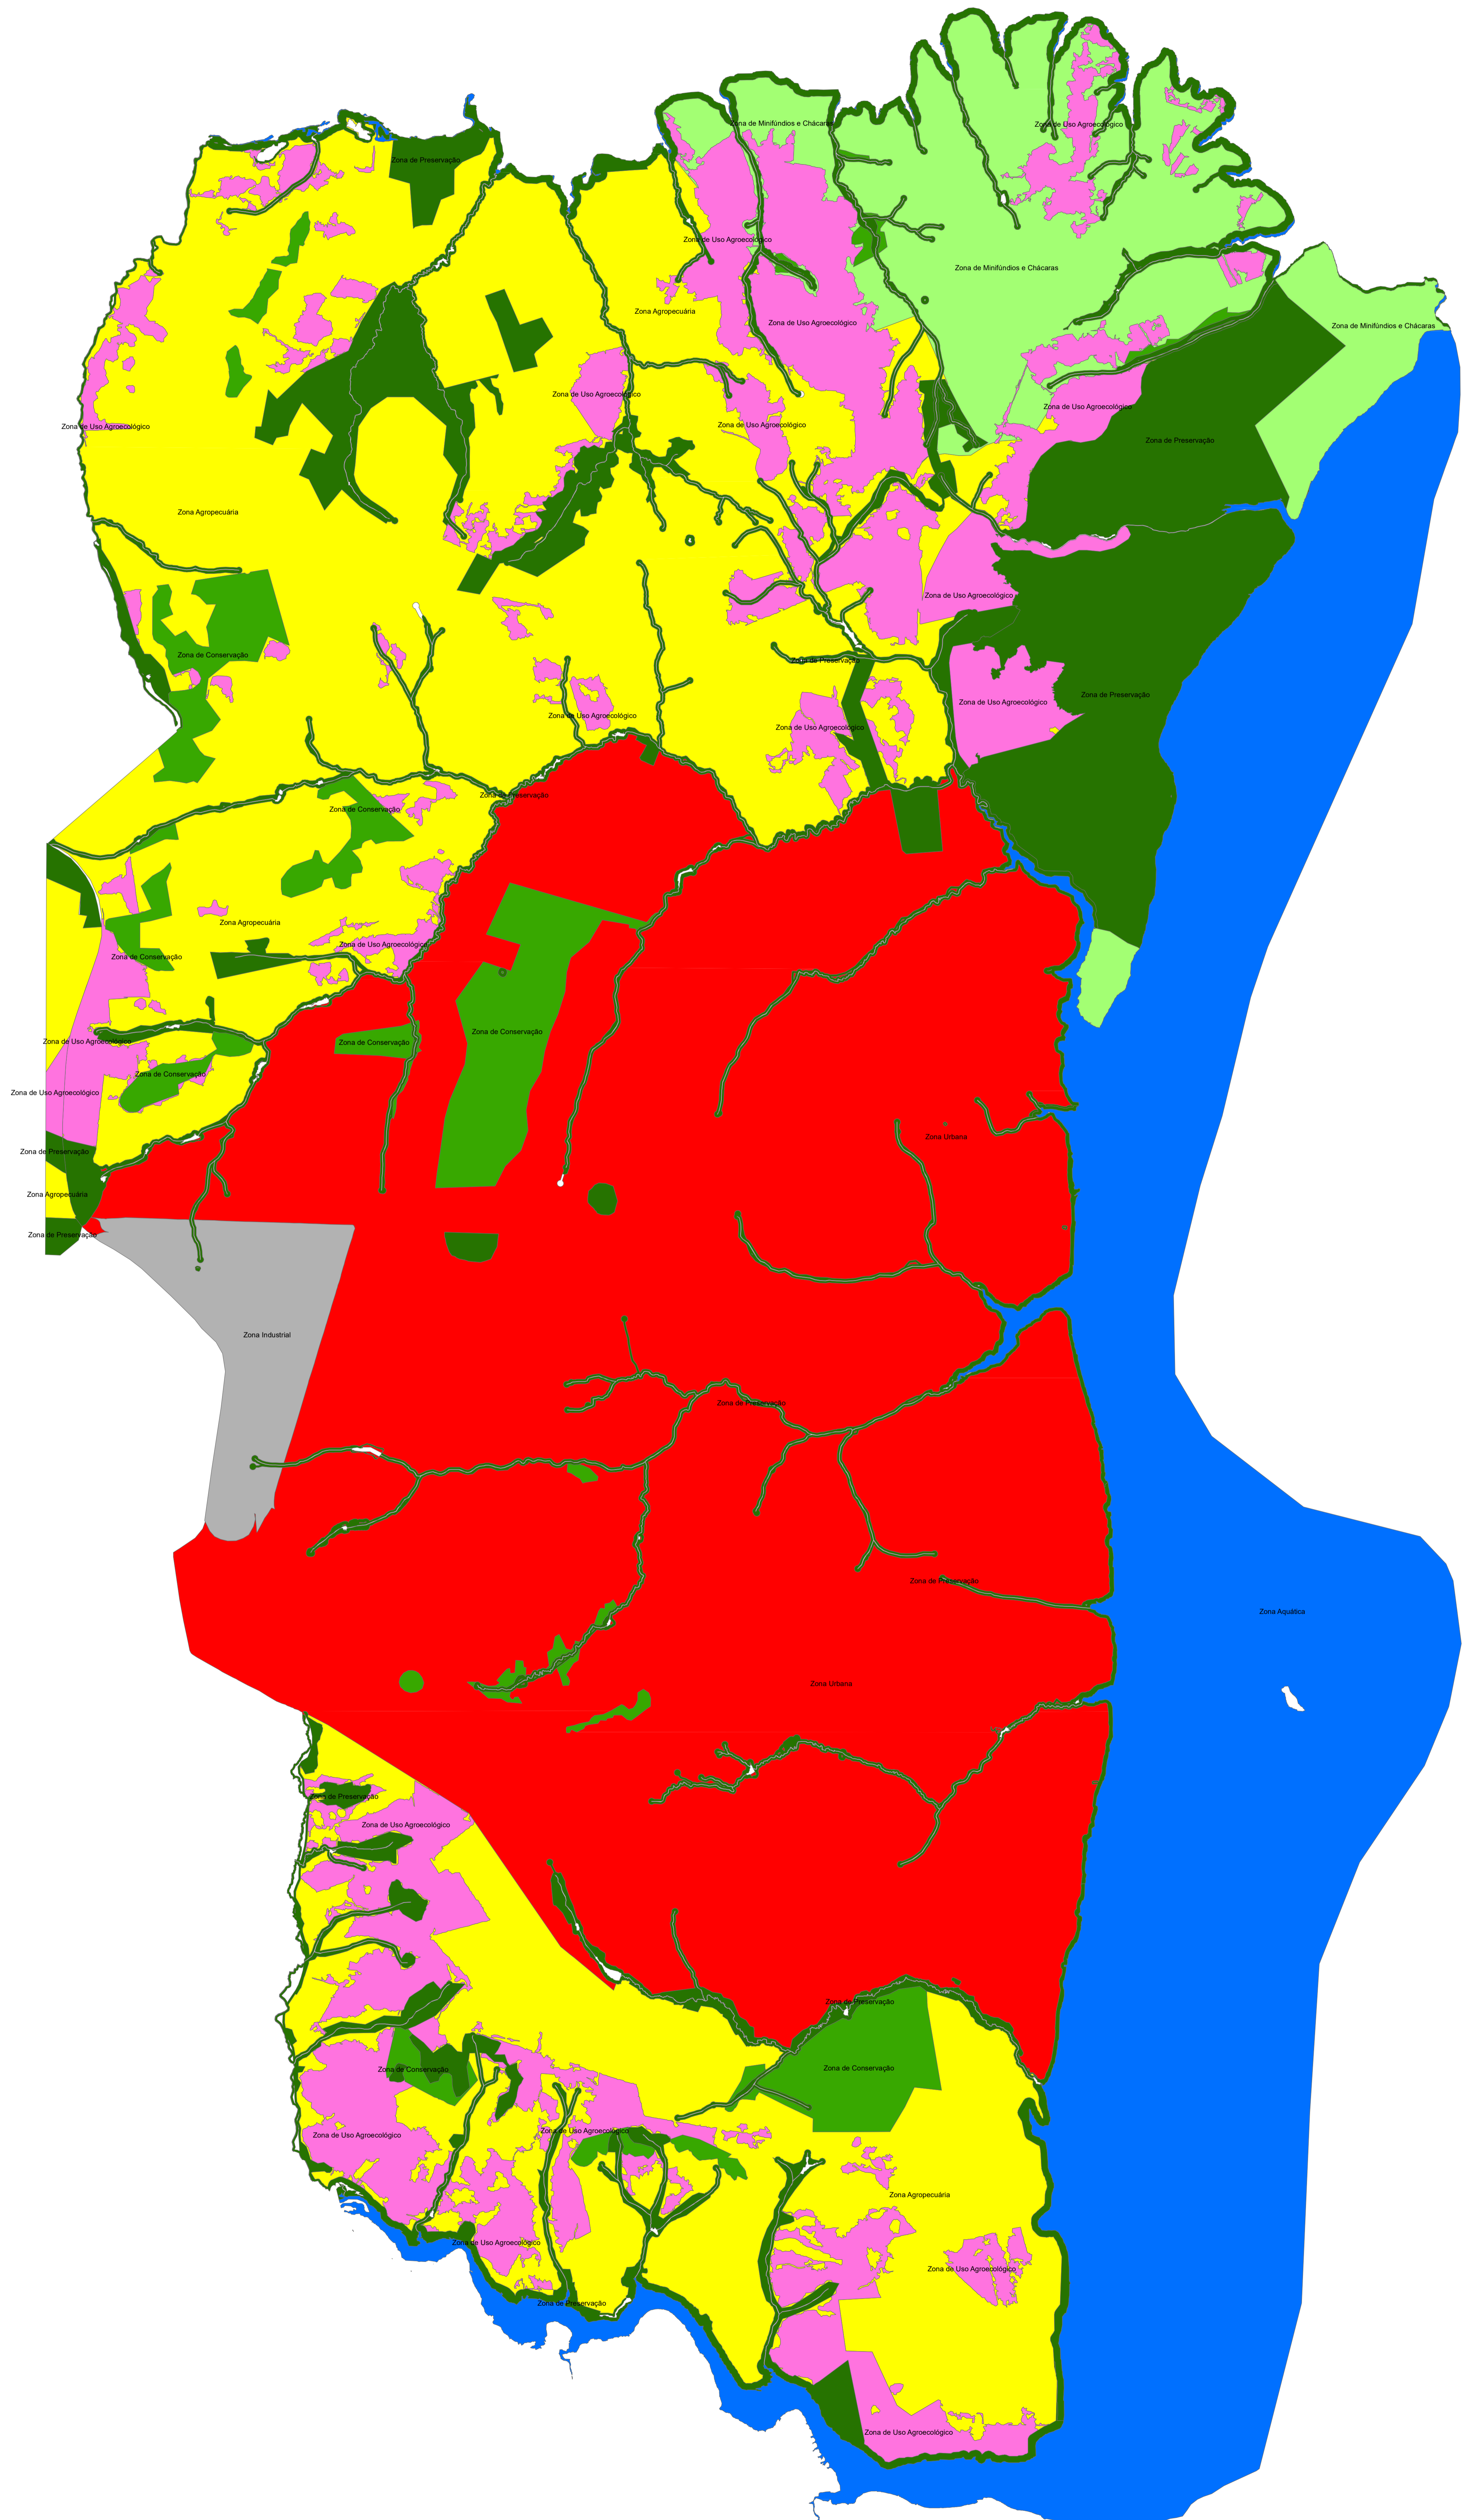

Zoneamento - APA Lago de Palmas

1 cm = 391 meters