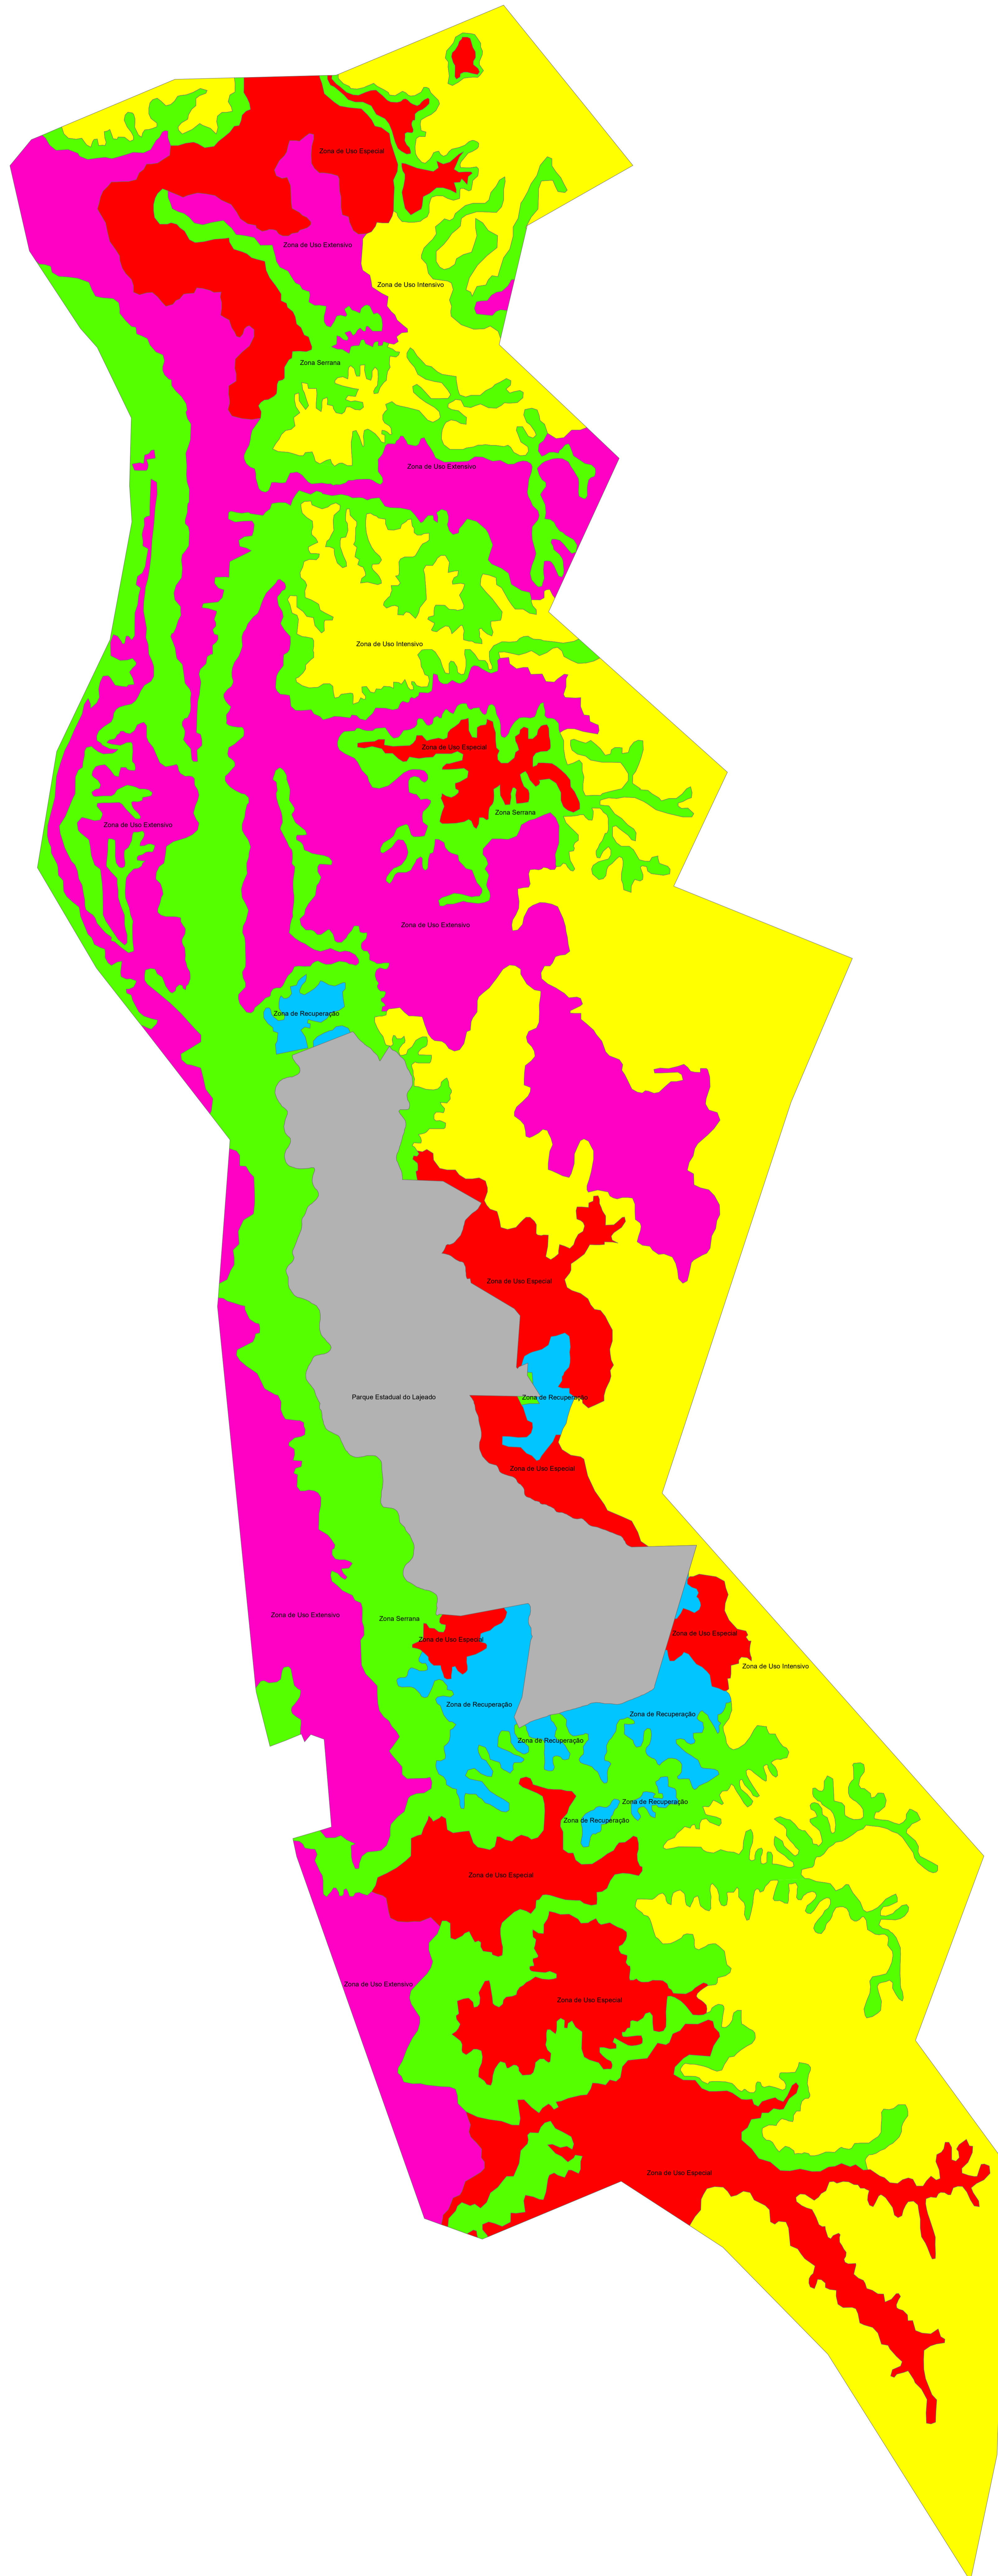

Zoneamento - APA Serra do Lajeado

1 cm = 740 meters